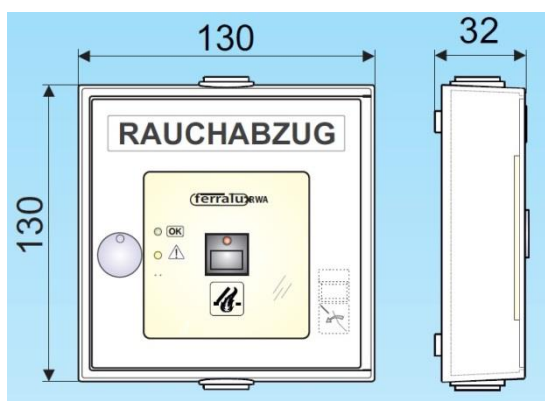

PK OTVÍRAČE OKEN S.R.O.

Technický list produktu:

HSE N

Toto požární tlačítko je určeno k ručnímu spuštění systému požárního odvětrání. Obsahuje jednu LED diodu. Instaluje se na povrch. Je možné si vybrat z pěti barevných provedení: oranžová, červená, žlutá, modrá a šedá.

Technické údaje:

| | |
|-----------------------|--|
| Napětí: | 24V DC |
| LED kontrolky: | červená - systém spuštěn (vyhlášen poplach) |
| Dostupné barvy krytu: | oranžová (RAL 2011) červená (RAL 3000) šedá (RAL 7035) žlutá (RAL 1018) modrá (RAL 5009) |
| Materiál krytu: | ABS plast |
| Rozměry: | |