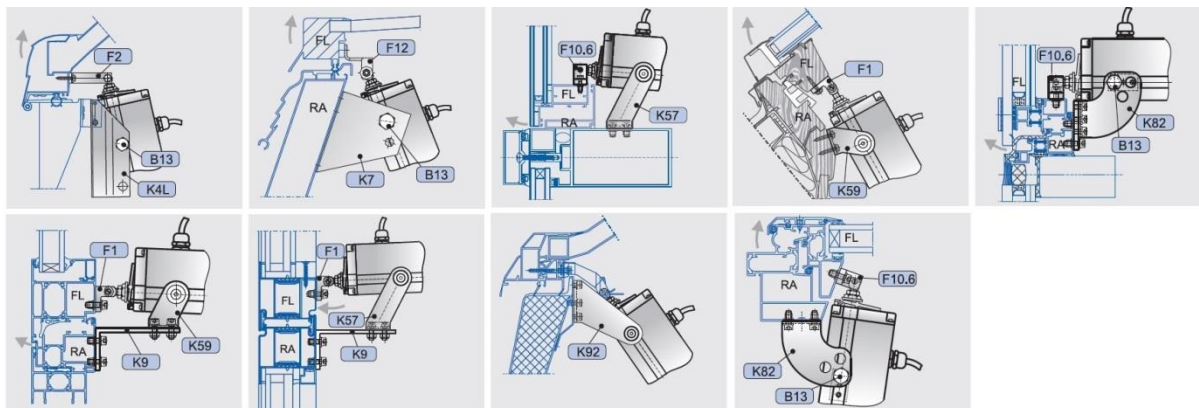

Možnosti uchycení: