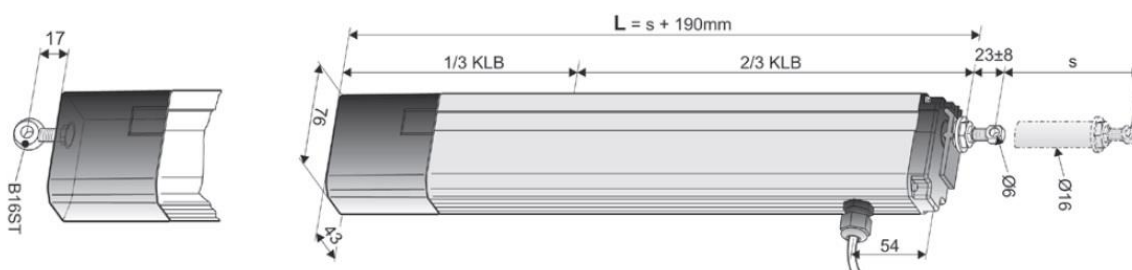

## Technické údaje:

- Pohon je vybaven koncovým spínačem i elektronickou přetěžovací pojistkou.
- Je možné dodat pohon v provedení s očkem pro zadní uchycení.
- je možné dodat pohon v provedení se signalizací stavu zavřeno („Z“).

<b>SP8, SP8-Z S2 24V</b>	<b>SP8 100 S2</b>	<b>SP8 200 S2</b>	<b>SP8 300 S2</b>	<b>SP8 400 S2</b>	<b>SP8 500 S2</b>	<b>SP8 600 S2</b>
Jmenovité napětí	24 V DC	24 V DC	24 V DC	24 V DC	24 V DC	24 V DC
Jmenovitý proud	1,0 A	1,0 A	1,0 A	1,0 A	1,0 A	1,0 A
Síla při předním uchycení	800 N	800 N	800 N	800 N	800 N	800 N
Síla při zadním uchycení	800 N	800 N	800 N	800 N	650 N	500 N
Délka zdvihu	100 mm	200 mm	300 mm	400 mm	500 mm	600 mm
Rychlost zdvihu	cca 7 mm/s	cca 7 mm/s	cca 7 mm/s	cca 7 mm/s	cca 7 mm/s	cca 7 mm/s
El. přetěžovací pojistka	ano	ano	ano	ano	ano	ano
Třída ochrany	IP 54	IP 54	IP 54	IP 54	IP 54	IP 54

SP8-Z S2 230V	SP8-Z 300 S2	SP8-Z 400 S2	SP8-Z 500 S2	SP8-Z 600 S2	SP8-Z 750 S2
Jmenovité napětí	230 V AC	230 V AC	230 V AC	230 V AC	230 V AC
Jmenovitý proud	0,2 A	0,2 A	0,2 A	0,2 A	0,2 A
Síla při předním uchycení	800 N	800 N	800 N	800 N	800 N
Síla při zadním uchycení	800 N	800 N	650 N	500 N	350 N
Délka zdvíhu	300 mm	400 mm	500 mm	600 mm	750 mm
Rychlost zdvíhu	cca 7 mm/s	cca 7 mm/s	cca 7 mm/s	cca 7 mm/s	cca 7 mm/s
El. přetěžovací pojistka	ano	ano	ano	ano	ano
Třída ochrany	IP 54	IP 54	IP 54	IP 54	IP 54

## Rozměry:

SP8 100	(L)=290 mm
SP8 200	(L)=390 mm
SP8 300	(L)=490 mm
SP8 400	(L)=590 mm
SP8 500	(L)=690 mm
SP8 600	(L)=790 mm
SP8 750	(L)=940 mm