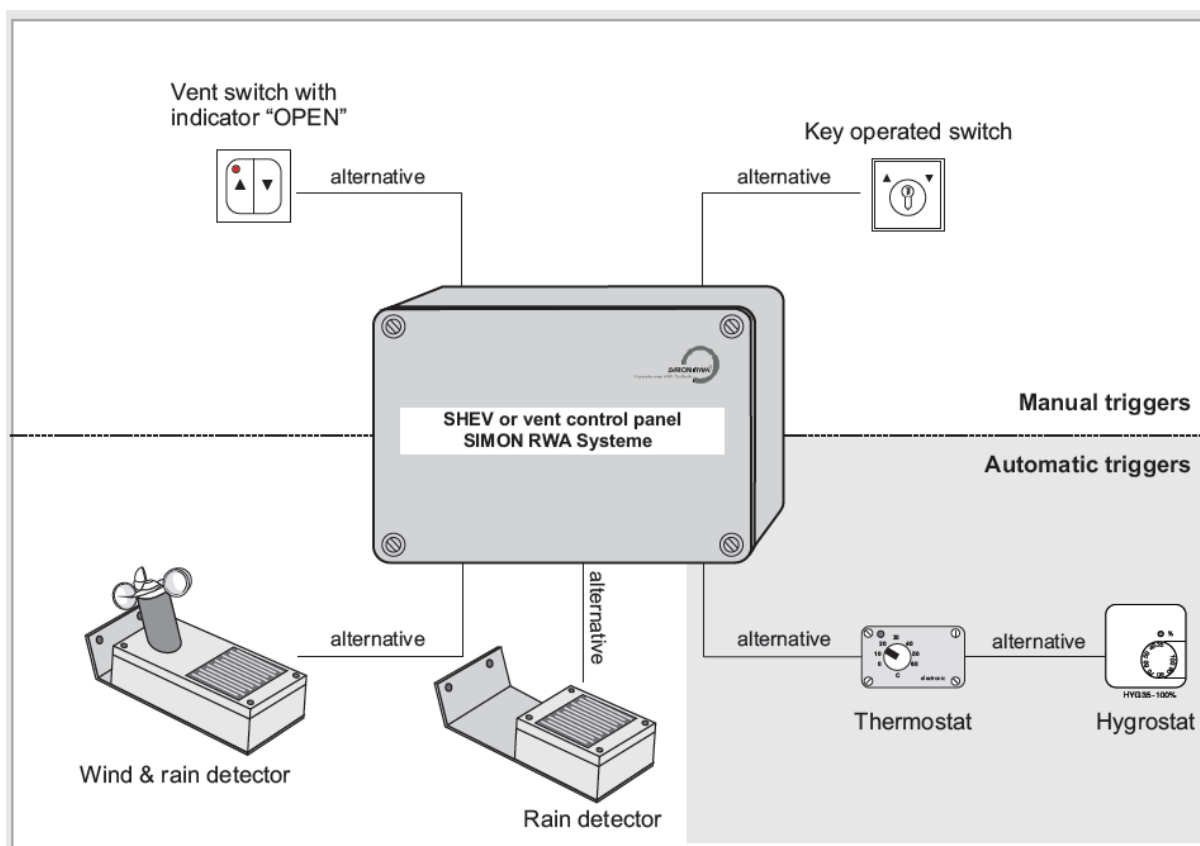

PK OTVÍRAČE OKEN S.R.O.

Technický list produktu:

**TE**

---

Tento termostat je určen pro automatické ovládání pohonů v závislosti na vnitřní teplotě pro účely denního větrání. Lze napojit pouze na tyto centrální jednotky: SHEV 3, SHEV 6, ESM, VENT 3, VENT 6, VENT-61 a LZM. Barevné provedení je v bílé.

## Bezpečnostní předpisy:

Montáž může provádět pouze odborně proškolený personál se vzděláním v oboru elektro.

Zařízení se smí používat pouze k účelům, pro které bylo zařízení vyrobeno. Jakékoliv jiné použití nepodléhá záruce a je porušením bezpečnosti.

Před prvním uvedením do provozu je třeba zkontrolovat přívodní kabely.

Provozovatel musí pravidelně kontrolovat funkčnost zařízení. Při případné závadě je třeba okamžitě vyrozumět zřizovací firmu. Vadné díly je nutné okamžitě nahradit originálními náhradními díly.