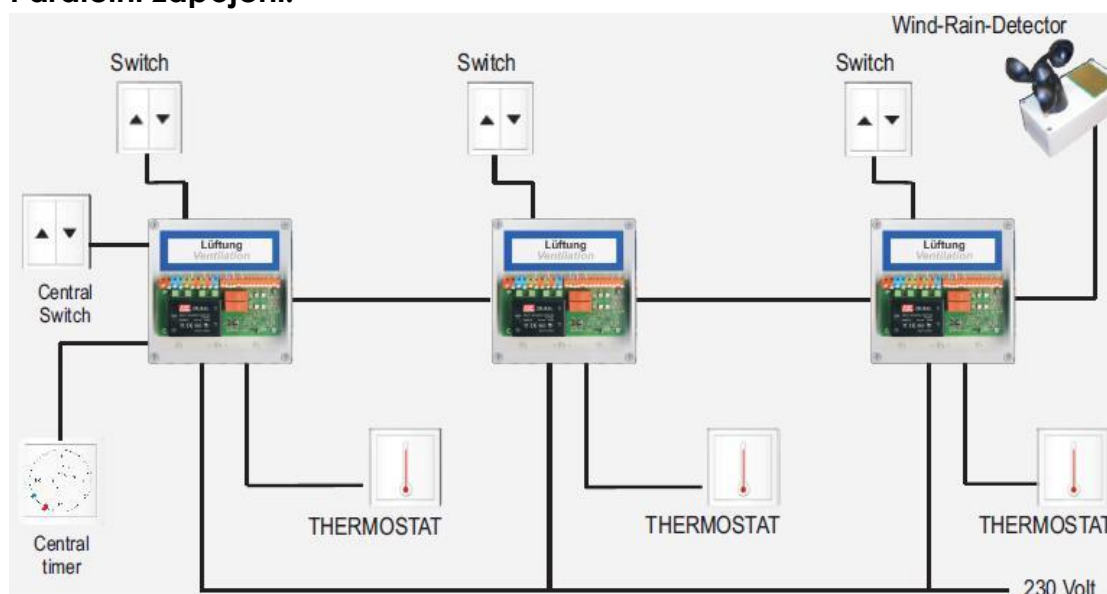

Technické údaje:

Vstupní napětí:	230 V střídavého proudu / 50 Hz
Výstupní napětí pro pohony:	230 V střídavého proudu
Maximální hodnota zátěžového proudu:	6 A
Pojistka pro ovládací prvky:	0,4 A
Výstupní pojistka pro pohony :	6,3 A
Počet skupin:	1 ventilační skupina
Stupeň krytí:	IP54
Třída ochrany:	I
Vhodnost do venkovního prostředí:	ne
Kryt:	Plast, barva šedá (RAL 7035)
Rozměry (šířka x výška x hloubka):	180 x 180 x 60 mm
Hmotnost včetně baterie:	0,75 kg
Provozní teplota:	5 – 50°C

Paralelní zapojení: