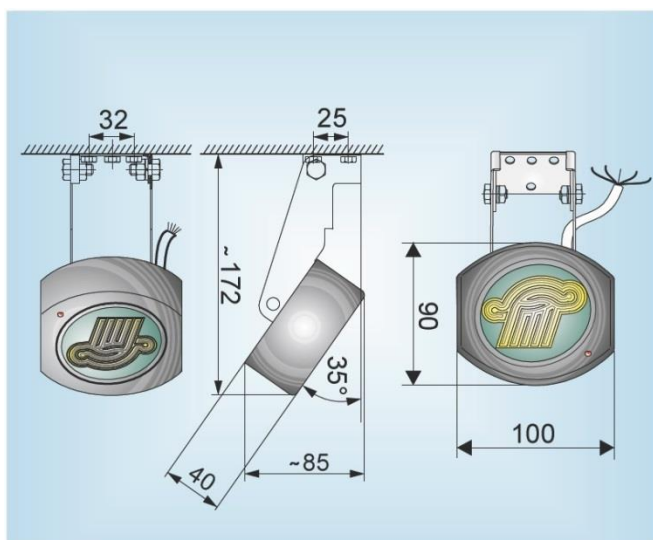

PK OTVÍRAČE OKEN S.R.O.

Technický list produktu:

AM-100

Tento detektor větru a deště je určen pro automatické ovládání pohonů v závislosti na síle větru a dešti pro účely denního větrání. Lze napojit pouze na tyto centrální jednotky: EMB 7300, EMB 8000 a LZ. Třída ochrany je IP 65. Barevné provedení je v černé.

Technické údaje:

Napětí	24 V DC / AC (20 – 30 V DC / AC)
Proudový odběr	150 mA
Třída ochrany	IP 65
Materiál krytu	černý plast s nerezovou konzolí

Rozměry:

Bezpečnostní předpisy:

Montáž může provádět pouze odborně proškolený personál se vzděláním v oboru elektro.