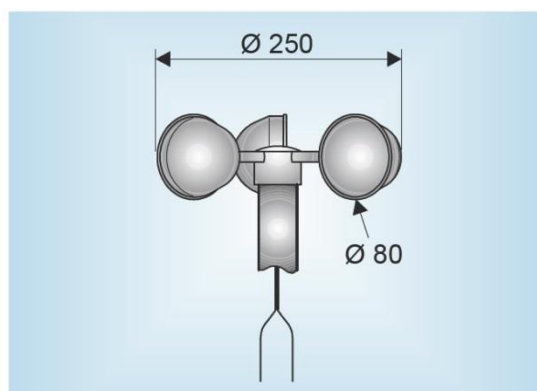

PK OTVÍRAČE OKEN S.R.O.

Technický list produktu:

AM-100

Tento detektor větru a deště je určen pro automatické ovládání pohonů v závislosti na síle větru a dešti pro účely denního větrání. Lze napojit pouze na tyto centrální jednotky: EMB 7300, EMB 8000 a LZ. Třída ochrany je IP 65. Barevné provedení je v černé.

Technické údaje:

Napětí	24 V DC / AC (20 – 30 V DC / AC)
Proudový odběr	150 mA
Třída ochrany	IP 65
Materiál krytu	černý plast s nerezovou konzolí

Rozměry:

Bezpečnostní předpisy:

Montáž může provádět pouze odborně proškolený personál se vzděláním v oboru elektro.