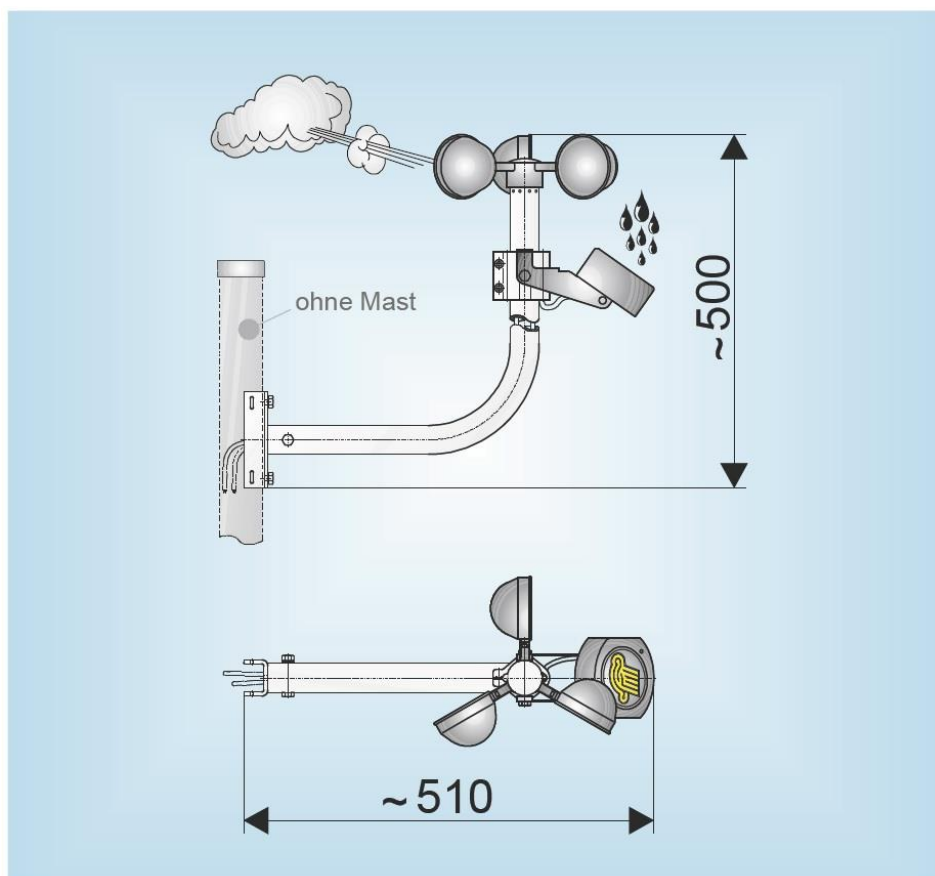

PK OTVÍRAČE OKEN S.R.O.

Technický list produktu:

AM-100

Tento detektor větru a deště je určen pro automatické ovládání pohonů v závislosti na síle větru a dešti pro účely denního větrání. Lze napojit pouze na tyto centrální jednotky: EMB 7300, EMB 8000 a LZ. Třída ochrany je IP 65. Barevné provedení je v černé.

Technické údaje:

Napětí	24 V DC / AC (20 – 30 V DC / AC)
Proudový odběr	150 mA
Třída ochrany	IP 65
Materiál krytu	černý plast s nerezovou konzolí

Rozměry:

Bezpečnostní předpisy:

Montáž může provádět pouze odborně proškolený personál se vzděláním v oboru elektro.