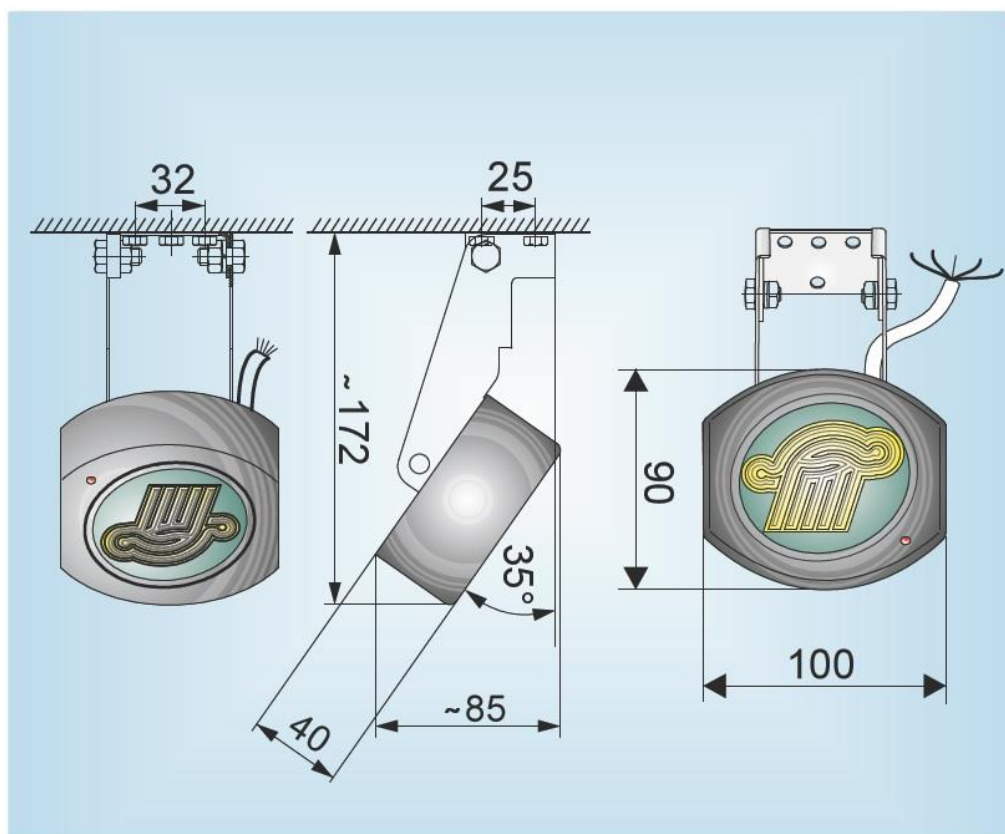

PK OTVÍRAČE OKEN S.R.O.

Technický list produktu:

AM-210

Tento detektor deště je určen pro automatické ovládání pohonů signalizací deště pro účely denního větrání. Lze napojit pouze na tyto centrální jednotky: EMB 7300, EMB 8000 a LZ. Třída ochrany je IP 65. Barevné provedení je v černé.

Technické údaje:

Napětí	24 V DC / AC (20 – 30 V DC / AC)
Proudový odběr	150 mA
Třída ochrany	IP 65
Materiál krytu	černý plast s nerezovou konzolí

Rozměry:

Bezpečnostní předpisy:

Montáž může provádět pouze odborně proškolený personál se vzděláním v oboru elektro.