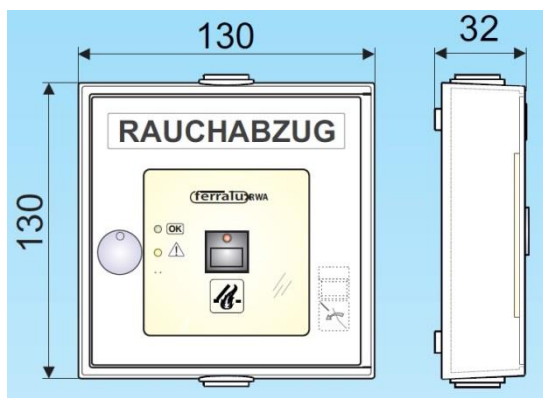

PK OTVÍRAČE OKEN S.R.O.

Technický list produktu:

HSE

Toto požární tlačítko je určeno k ručnímu spuštění systému požárního odvětrání. Obsahuje tři LED diody a tlačítko s funkcí „reset“. Instaluje se na povrch. Je možné si vybrat z pěti barevných provedení: oranžová, červená, žlutá, modrá a šedá.

Technické údaje:

Napětí:	24V DC
LED kontrolky:	červená - systém spuštěn (vyhlášen poplach) žlutá - porucha zelená - systém je O.K.
Dostupné barvy krytu:	oranžová (RAL 2011) červená (RAL 3000) šedá (RAL 7035) žlutá (RAL 1018) modrá (RAL 5009)
Materiál krytu:	ABS plast
Rozměry:	