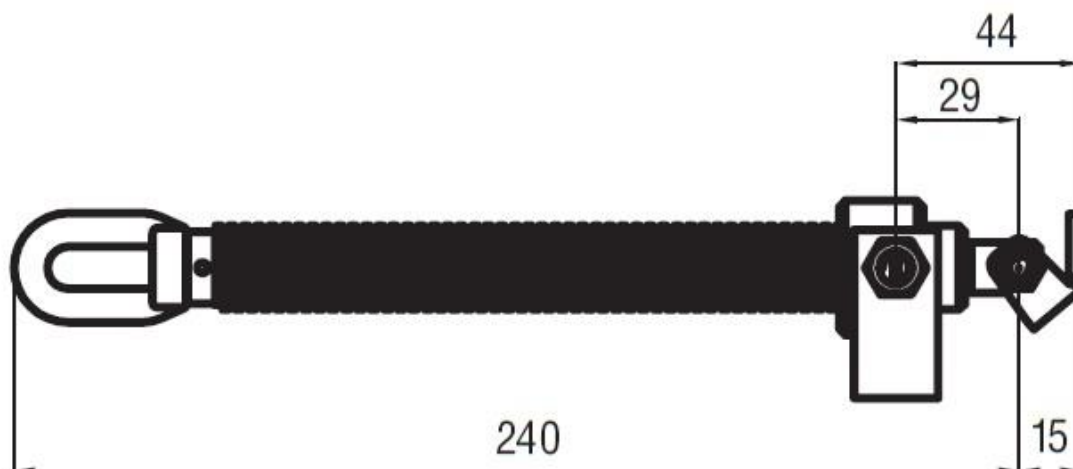

PK OTVÍRAČE OKEN S.R.O.

Technický list produktu:

TELESKOPICKÉ VŘETENO

Je určeno pro mechanické otevírání střešních oken a světlíků pomocí nasazovací kliky. Maximální zdvih 310 mm. Nosnost až 200 kg. Různé délky klik – 1500, 2000, 2500, 3000 mm.

Příslušenství:

zalomená klika 1500, 2000, 2500 nebo 3000 mm (není součástí balení otvírače)

Rozměry:

Bezpečnostní předpisy:

Montáž může provádět pouze proškolený personál.

Zařízení se smí používat pouze k účelům, pro které bylo zařízení vyrobeno. Jakékoliv jiné použití nepodléhá záruce a je porušením bezpečnosti.