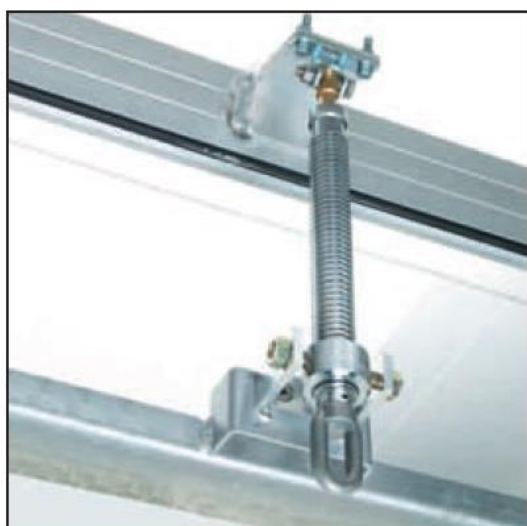

PK OTVÍRAČE OKEN S.R.O.

Technický list produktu:

TELESKOPICKÉ VŘETENO

Je určeno pro mechanické otevírání střešních oken a světlíků pomocí nasazovací kliky. Maximální zdvih 310 mm. Nosnost až 200 kg. Různé délky klik – 1500, 2000, 2500, 3000 mm.

Příslušenství:

zalomená klika 1500, 2000, 2500 nebo 3000 mm (není součástí balení otvírače)

Rozměry:

Bezpečnostní předpisy:

Montáž může provádět pouze proškolený personál.

Zařízení se smí používat pouze k účelům, pro které bylo zařízení vyrobeno. Jakékoliv jiné použití nepodléhá záruce a je porušením bezpečnosti.