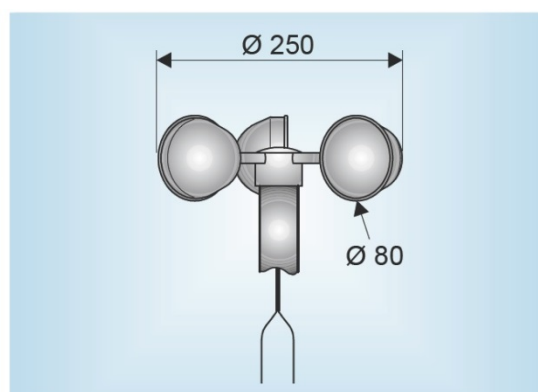

## AM-100

---

---

Tento detektor větru a deště je určen pro automatické ovládání pohonů v závislosti na síle větru a dešti pro účely denního větrání. Lze napojit pouze na tyto centrální jednotky: EMB 7300, EMB 8000 a LZ. Třída ochrany je IP 65. Barevné provedení je v černé.

## Technické údaje:

Napětí	24 V DC / AC (20 – 30 V DC / AC)
Proudový odběr	150 mA
Třída ochrany	IP 65
Materiál krytu	černý plast s nerezovou konzolí

## Rozměry: