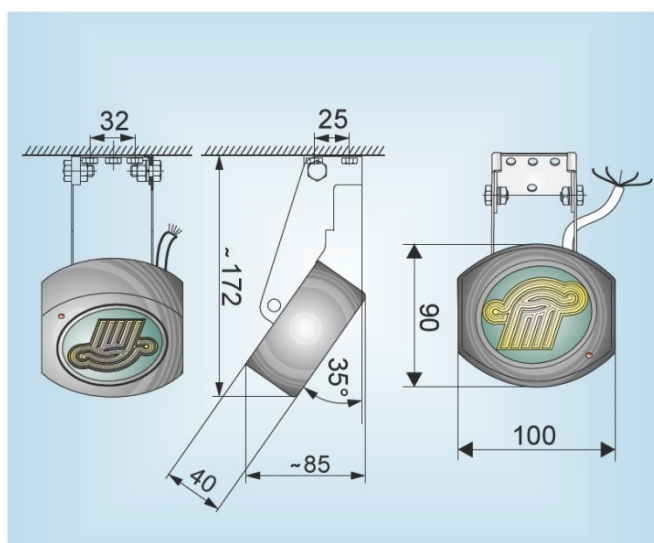

## AM-100

---

---

Tento detektor větru a deště je určen pro automatické ovládání pohonů v závislosti na síle větru a dešti pro účely denního větrání. Lze napojit pouze na tyto centrální jednotky: EMB 7300, EMB 8000 a LZ. Třída ochrany je IP 65. Barevné provedení je v černé.

## Technické údaje:

Napětí	24 V DC / AC (20 – 30 V DC / AC)
Proudový odběr	150 mA
Třída ochrany	IP 65
Materiál krytu	černý plast s nerezovou konzolí

## Rozměry: