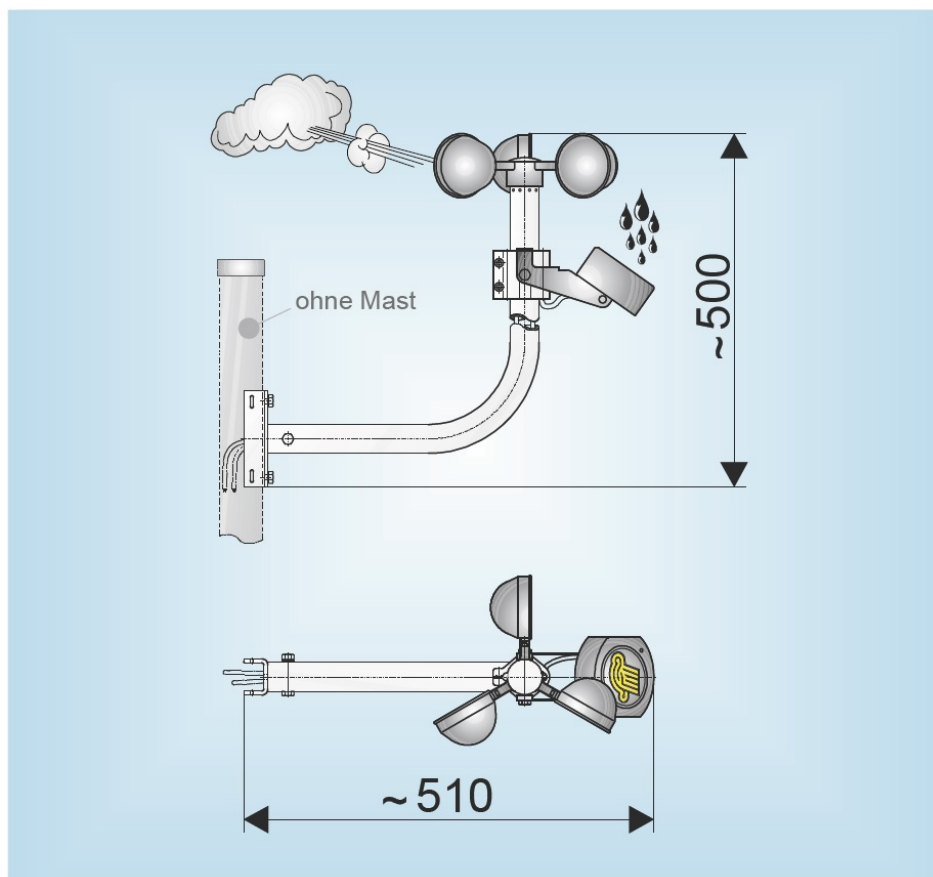

## AM-100

---

---

Tento detektor větru a deště je určen pro automatické ovládání pohonů v závislosti na síle větru a dešti pro účely denního větrání. Lze napojit pouze na tyto centrální jednotky: EMB 7300, EMB 8000 a LZ. Třída ochrany je IP 65. Barevné provedení je v černé.

## Technické údaje:

Napětí	24 V DC / AC (20 – 30 V DC / AC)
Proudový odběr	150 mA
Třída ochrany	IP 65
Materiál krytu	černý plast s nerezovou konzolí

## Rozměry: