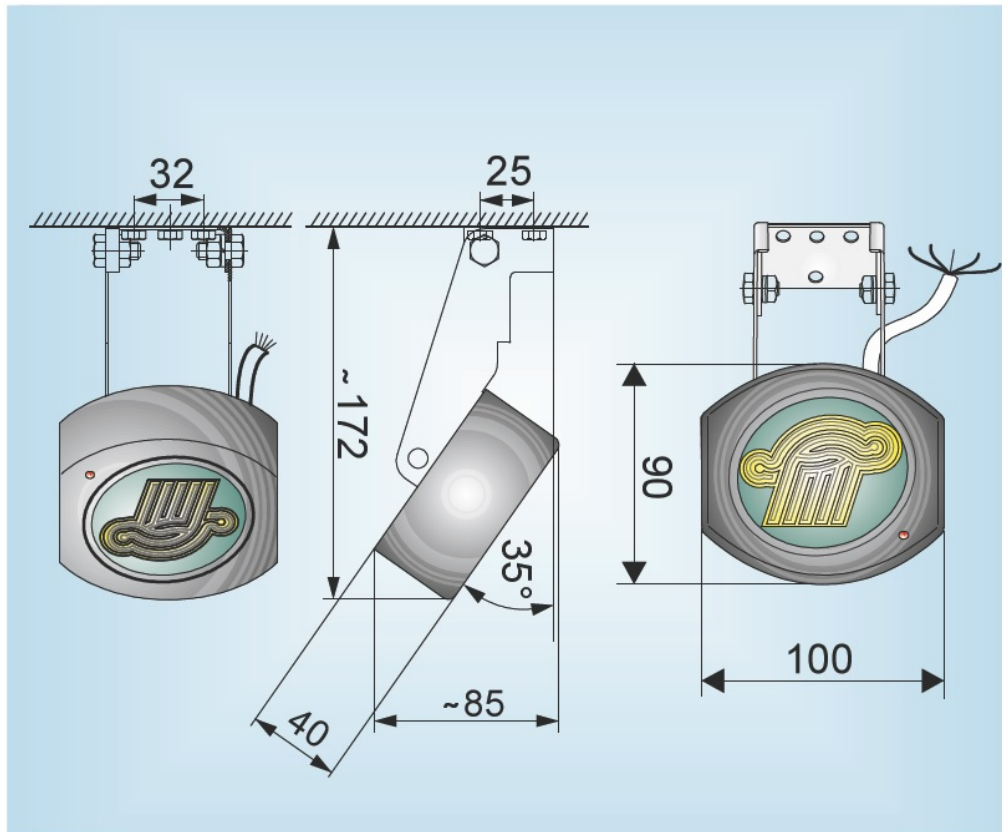

PK OTVÍRAČE OKEN S.R.O.

Technický list produktu:

AM-210

Tento detektor deště je určen pro automatické ovládání pohonů signalizací deště pro účely denního větrání. Lze napojit pouze na tyto centrální jednotky: EMB 7300, EMB 8000 a LZ. Třída ochrany je IP 65. Barevné provedení je v černé.

Technické údaje:

Napětí	24 V DC / AC (20 – 30 V DC / AC)
Proudový odběr	150 mA
Třída ochrany	IP 65
Materiál krytu	černý plast s nerezovou konzolí

Rozměry:

Bezpečnostní předpisy:

Montáž může provádět pouze odborně proškolený personál se vzděláním v oboru elektro.