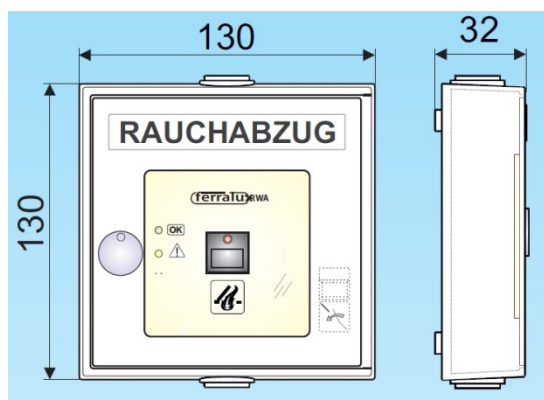

PK OTVÍRAČE OKEN S.R.O.

Technický list produktu:

HSE N

Toto požární tlačítko je určeno k ručnímu spuštění systému požárního odvětrání. Lze napojit pouze na tyto centrální jednotky: EMB 7300, EMB 8000. Obsahuje jednu LED diodu. Instaluje se na povrch. Je možné si vybrat z pěti barevných provedení: oranžová, červená, žlutá, modrá a šedá.

Technické údaje:

Napětí:	24V DC
LED kontrolky:	červená - systém spuštěn (vyhlášen poplach)
Dostupné barvy krytu:	oranžová (RAL 2011) červená (RAL 3000) šedá (RAL 7035) žlutá (RAL 1018) modrá (RAL 5009)
Materiál krytu:	ABS plast
Rozměry:	