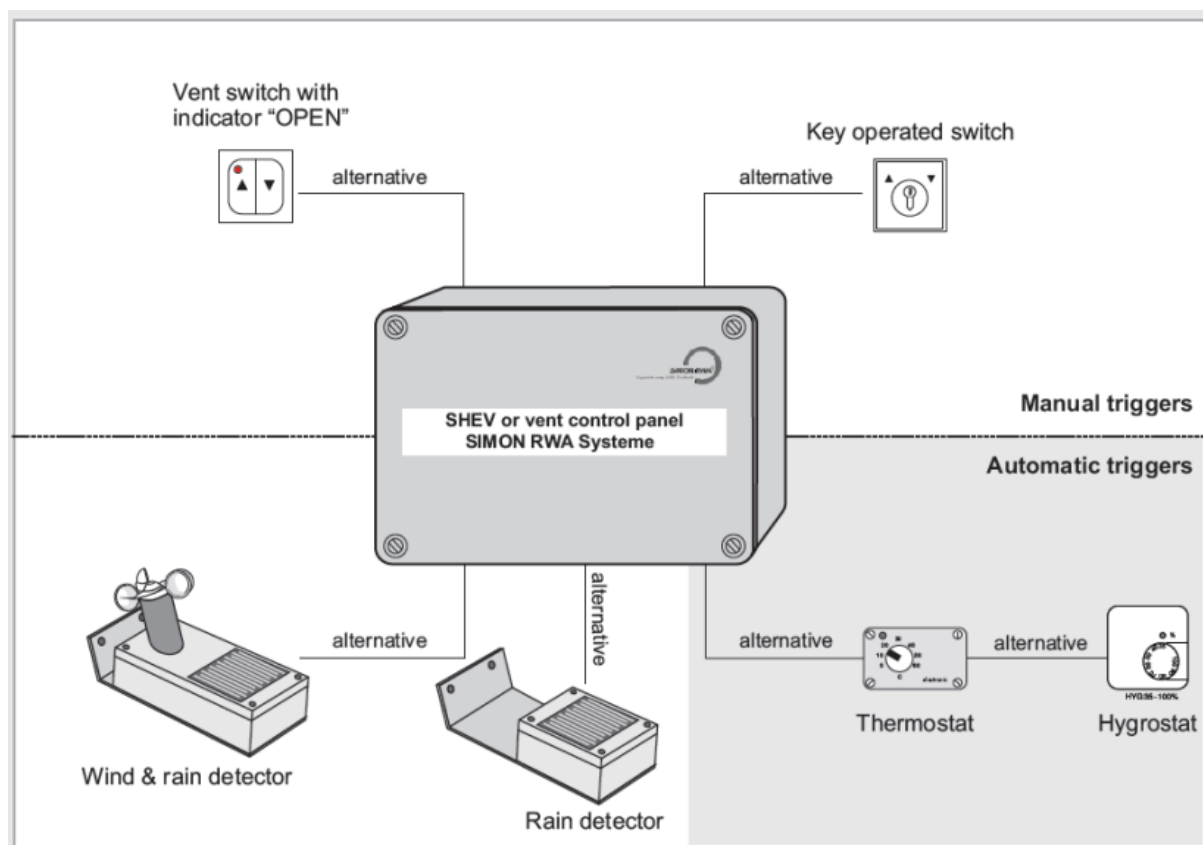

PK OTVÍRAČE OKEN S.R.O.

Technický list produktu:

**TE**

---

---

Tento termostat je určen pro automatické ovládání pohonů v závislosti na vnitřní teplotě pro účely denního větrání. Lze napojit pouze na tyto centrální jednotky: SHEV 3 AP, SHEV 6 AP, M-SHEV, VENT 3, VENT 6, VENT-61 AP a M-VENT. Barevné provedení je v bílé.

## Bezpečnostní předpisy:

Montáž může provádět pouze odborně proškolený personál se vzděláním v oboru elektro.

Zařízení se smí používat pouze k účelům, pro které bylo zařízení vyrobeno. Jakékoliv jiné použití nepodléhá záruce a je porušením bezpečnosti.

Před prvním uvedením do provozu je třeba zkontrolovat přívodní kabely.

Provozovatel musí pravidelně kontrolovat funkčnost zařízení. Při případné závadě je třeba okamžitě vyrozumět zřizovací firmu. Vadné díly je nutné okamžitě nahradit originálními náhradními díly.